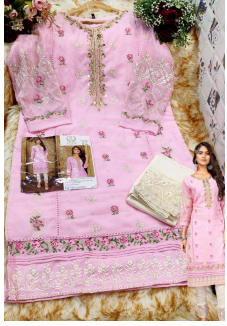

Asliwholesale

TOP FABRIC : Faux Georgette Emroidery
BOTTOM FABRIC : Cotton Stretchable