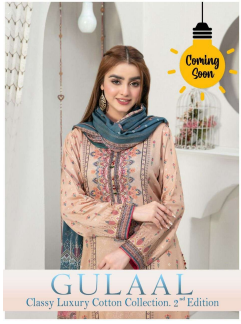

Asliwholesale

TOP FABRIC : Cotton (2.50 MTR)

BOTTOM FABRIC : Cotton (2.00 MTR)

DUPATTA FABRIC : Cotton (2.25 MTR)