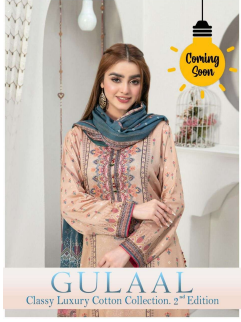

Asliwholesale

TOP FABRIC : Cotton (2.50 MTR)

BOTTOM FABRIC : Cotton (2.00 MTR)

DUPATTA FABRIC : Cotton (2.25 MTR)