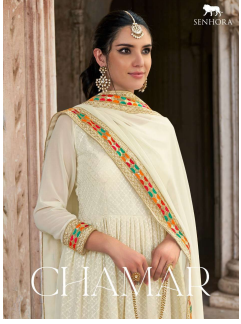

*Asliwholesale*

TOP FABRIC : Real Georgette Embroidered

BOTTOM FABRIC : Santoon

DUPATTA FABRIC : Real Georgette