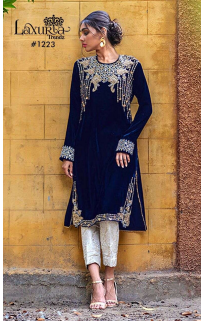

Asliwholesale

TOP FABRIC : 9000 VELVET (Size XL-42")

BOTTOM FABRIC : HEAVY JACQUARD (Size XL 36"-42")