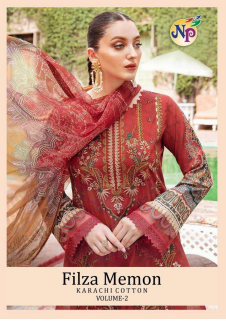

*Asliwholesale*

TOP FABRIC : Cotton (2.35 Mtr)  
BOTTOM FABRIC : Cotton (2.00 MTR)  
DUPATTA FABRIC : Cotton (2.25 MTR)