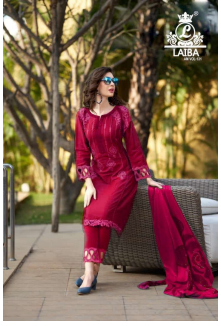

*Asliwholesale*

TOP FABRIC : Pure Georgette Embroidered

BOTTOM FABRIC : Satin Stratchable

DUPATTA FABRIC : Chiffon Print