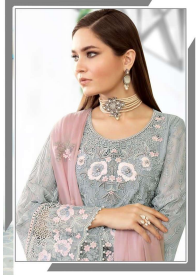

*Asliwholesale*

**ROSE**  
SAFEERA

TOP FABRIC : Faux Georgette Emroidery  
BOTTOM FABRIC : Santoon  
DUPATTA FABRIC : Nazmeen Embroidery