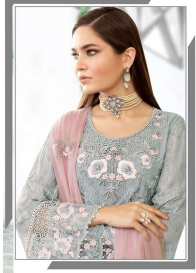

*Asliwholesale*

**ROSE**  
SAFEERA

TOP FABRIC : Faux Georgette Emroidery  
BOTTOM FABRIC : Santoon  
DUPATTA FABRIC : Nazmeen Embroidery