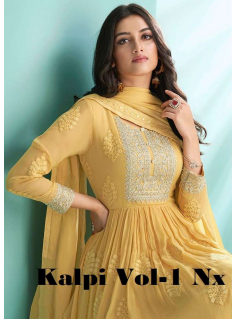

*Asliwholesale*

**Kalpi Vol-1 Nx**

TOP FABRIC : Heavy Faux Georgette Embroidery Work

BOTTOM FABRIC : Dull Santoon

DUPATTA FABRIC : Blooming Faux Georgette