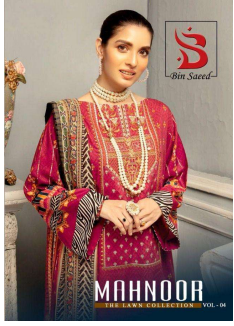

Asliwholesale

TOP FABRIC : Pure Lawn (2.50 Mtr)
BOTTOM FABRIC : Pure Lawn (2.50 Mtr)
DUPATTA FABRIC : Pure Mal Mal (2.25 Mtr)