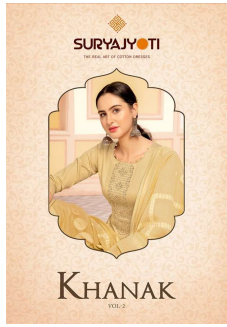

*Asliwholesale*

TOP FABRIC : Pure Jaam Satin Swarovski Diamond Work

BOTTOM FABRIC : Pure Cotton (2.50 Mtr)

DUPATTA FABRIC : Fancy Jacquard (2.25 Mtr)