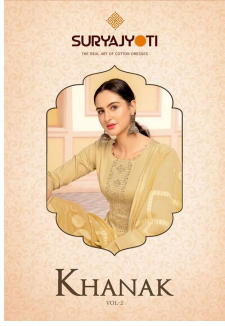

*Asliwholesale*

TOP FABRIC : Pure Jaam Satin Swarovski Diamond Work

BOTTOM FABRIC : Pure Cotton (2.50 Mtr)

DUPATTA FABRIC : Fancy Jacquard (2.25 Mtr)