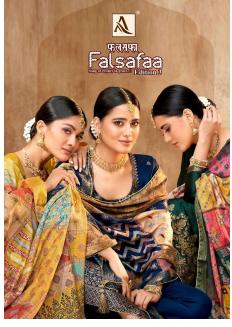

*Asliwholesale*

TOP FABRIC : Premium Dola Jacquard Hand Work

BOTTOM FABRIC : Dull Santoon

DUPATTA FABRIC : Pure Banarasi Silk