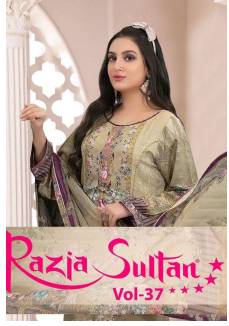

*Asliwholesale*

TOP FABRIC : Cotton (2.40 MTR)

BOTTOM FABRIC : Cotton (2.00 MTR)

DUPATTA FABRIC : Cotton (2.25 MTR)