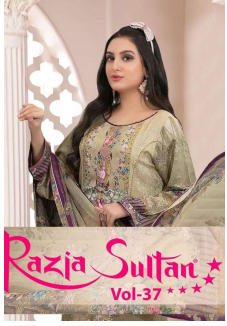

*Asliwholesale*

TOP FABRIC : Cotton (2.40 MTR)

BOTTOM FABRIC : Cotton (2.00 MTR)

DUPATTA FABRIC : Cotton (2.25 MTR)