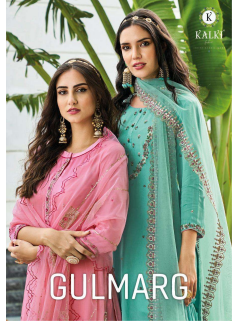

Asliwholesale

TOP FABRIC : PURE CHINON CHIFFON VISCOSE SILK EMBROIDERED
BOTTOM FABRIC : PURE CHINON CHIFFON VISCOSE SILK SHARARA
DUPATTA FABRIC : NET EMBROIDERED