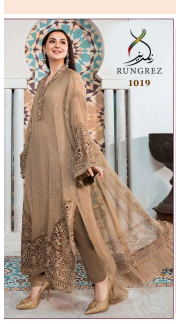

*Asliwholesale*

TOP FABRIC : FAUX GEORGETTE EMBROIDERED

BOTTOM FABRIC : SANTOON

DUPATTA FABRIC : NET EMBROIDERED