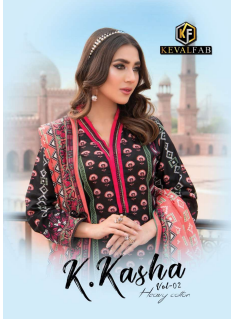

*Asliwholesale*

TOP FABRIC : Cotton (2.50 MTR)  
BOTTOM FABRIC : Cotton (2.25 MTR)  
DUPATTA FABRIC : Cotton (2.25 MTR)