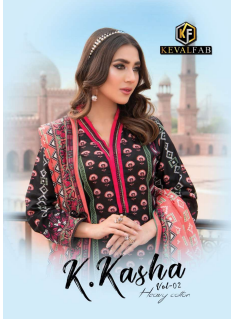

Asliwholesale

TOP FABRIC : Cotton (2.50 MTR)
BOTTOM FABRIC : Cotton (2.25 MTR)
DUPATTA FABRIC : Cotton (2.25 MTR)