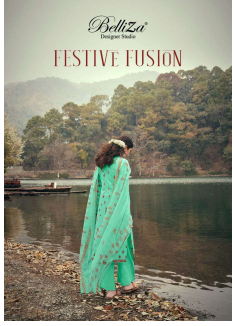

*Asliwholesale*

TOP FABRIC : Cotton (2.50 MTR)

BOTTOM FABRIC : Cotton (3.00 MTR)

DUPATTA FABRIC : Cotton (2.30MTS)