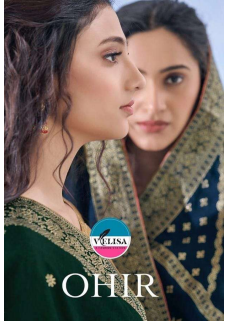

*Asliwholesale*

TOP FABRIC : Pure Viscose Jacquard

BOTTOM FABRIC : Dull Santoon

DUPATTA FABRIC : Pure Viscose Jacquard