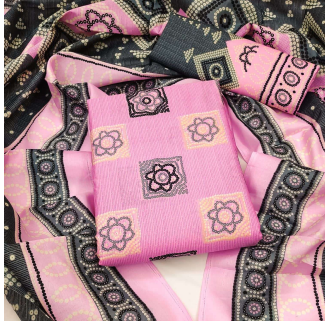

*Asliwholesale*

TOP FABRIC : Cotton (2.00 MTS)

BOTTOM FABRIC : Cotton (2.30 MTR)

DUPATTA FABRIC : Cotton (2.00 MTR)