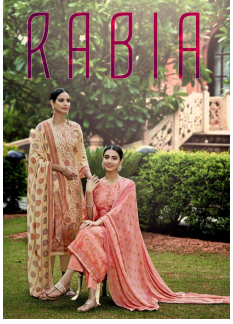

*Asliwholesale*

TOP FABRIC : Pure Muslin Print

BOTTOM FABRIC : Muslin Print

DUPATTA FABRIC : Pure Zaam Satin