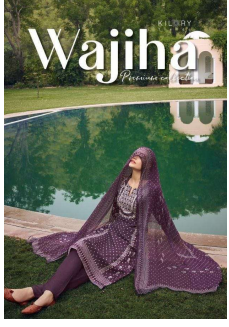

Asliwholesale

TOP FABRIC : PURE MUSLINE DIGITAL PRINT
BOTTOM FABRIC : SANTOON
DUPATTA FABRIC : VISCOSE