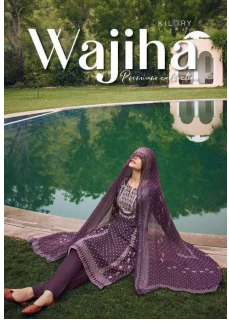

Asliwholesale

TOP FABRIC : PURE MUSLINE DIGITAL PRINT
BOTTOM FABRIC : SANTOON
DUPATTA FABRIC : VISCOSE