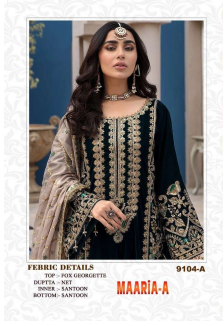

Asliwholesale

TOP FABRIC : FAUX GEORGETTE EMBROIDERED
BOTTOM FABRIC : SANTOON
DUPATTA FABRIC : BUTTERFLY NET