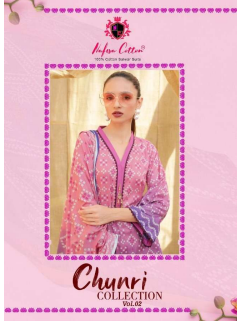

*Asliwholesale*

TOP FABRIC : Cotton (2.40 MTR)

BOTTOM FABRIC : Cotton (2.00 MTR)

DUPATTA FABRIC : Cotton (2.00 MTR)