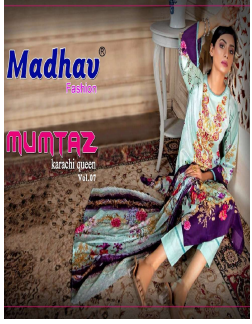

*Asliwholesale*

TOP FABRIC : Cotton (2.30 MTR)

BOTTOM FABRIC : Cotton (2.00 MTR)

DUPATTA FABRIC : Cotton (2.25 MTR)