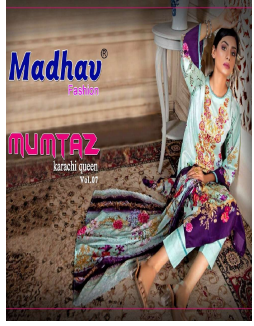

*Asliwholesale*

TOP FABRIC : Cotton (2.30 MTR)

BOTTOM FABRIC : Cotton (2.00 MTR)

DUPATTA FABRIC : Cotton (2.25 MTR)