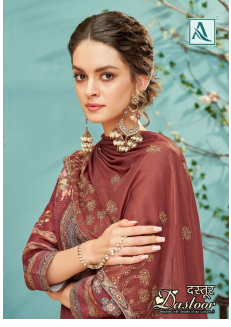

*Asliwholesale*

TOP FABRIC : Pure Muslin Print Swarovski Diamond

BOTTOM FABRIC : Cotton

DUPATTA FABRIC : Pure Chinon Embroidery