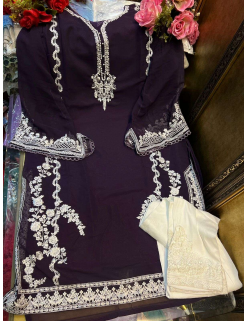

Asliwholesale

TOP FABRIC : Faux Georgette Emroidery
BOTTOM FABRIC : Cotton Stretchable