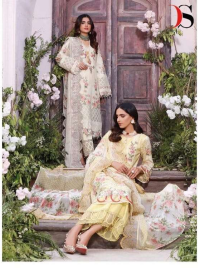

Asliwholesale

Firdous premium linen
Embroidered dupatta 2'x6'

TOP FABRIC : Pure Cotton Print Embroidery Work

BOTTOM FABRIC : Cotton Solid

DUPATTA FABRIC : Chiffon / Cotton