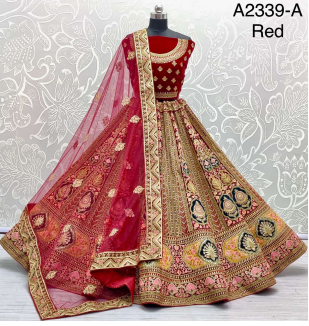

*Asliwholesale*

A2339-A  
Red

DUPATTA FABRIC : SOFT NET  
BLOUSE FABRIC : VELVET  
LEHENGA FABRIC : VELVET