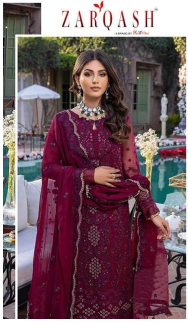

*Asliwholesale*

TOP FABRIC : FAUX GEORGETTE EMBROIDERED

BOTTOM FABRIC : SANTOON

DUPATTA FABRIC : NAZMEEN EMBROIDERED