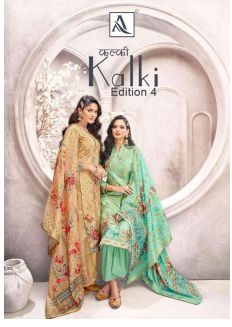

Asliwholesale

TOP FABRIC : Banarasi Print Jacquard Diamond Work

BOTTOM FABRIC : Dull Santoon

DUPATTA FABRIC : Pure Banarasi Digital Box