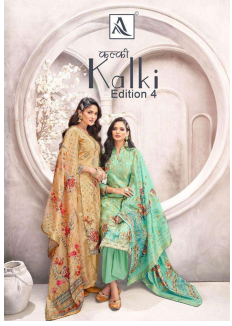

*Asliwholesale*

TOP FABRIC : Banarasi Print Jacquard Diamond Work

BOTTOM FABRIC : Dull Santoon

DUPATTA FABRIC : Pure Banarasi Digital Box