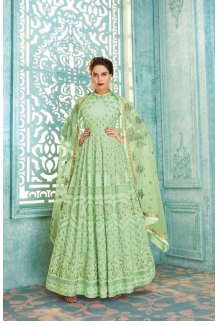

*Asliwholesale*

TOP FABRIC : FAUX GEORGETTE EMBROIDERED  
BOTTOM FABRIC : DULL SANTOON  
DUPATTA FABRIC : BUTTERFLY NET EMBROIDERED