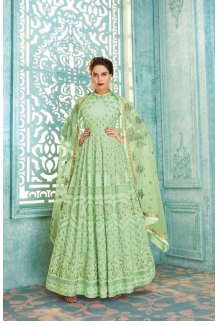

Asliwholesale

TOP FABRIC : FAUX GEORGETTE EMBROIDERED
BOTTOM FABRIC : DULL SANTOON
DUPATTA FABRIC : BUTTERFLY NET EMBROIDERED