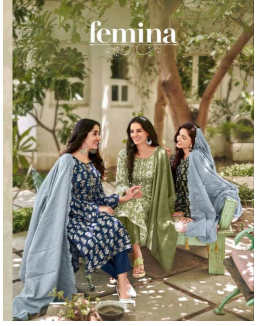

Asliwholesale

TOP FABRIC : Pure Cotton Satin Foil Print(2.50 Mtrs)

BOTTOM FABRIC : Pure Cotton(2.80 Mtrs)

DUPATTA FABRIC : Pure Mal mal Embroidered(2.30 Mtrs)