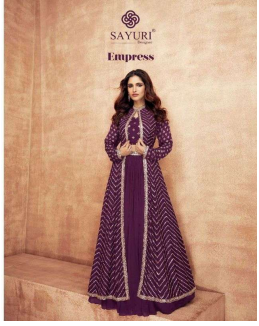

Asliwholesale

TOP FABRIC : Chinon / Dolla Silk / Real Gerogette
BOTTOM FABRIC : Chinon / Dolla Silk / Real Gerogette