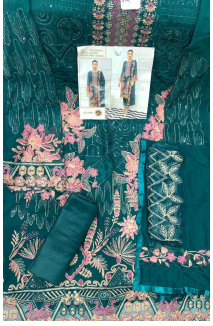

*Asliwholesale*

TOP FABRIC : FAUX GEORGETTE  
BOTTOM FABRIC : DULL SANTOON  
DUPATTA FABRIC : NAZMEEN