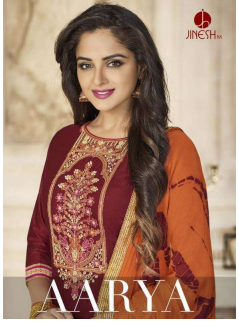

Asliwholesale

TOP FABRIC : Glass Cotton Embroidered
BOTTOM FABRIC : Cotton Jequard
DUPATTA FABRIC : Pure Nazneen