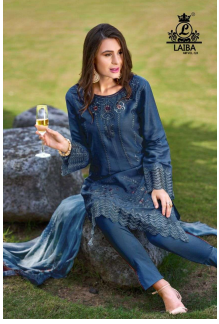

*Asliwholesale*

TOP FABRIC : PURE GEORGETTE (Size XL-42")  
BOTTOM FABRIC : COTTON SATIN STRETCHABLE (Size XL 34"-38")  
DUPATTA FABRIC : CHIFFON DIGITAL PRINTED