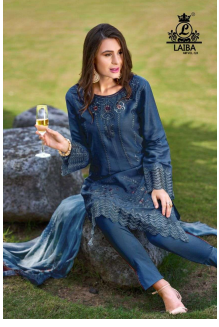

Asliwholesale

TOP FABRIC : PURE GEORGETTE (Size XL-42")
BOTTOM FABRIC : COTTON SATIN STRETCHABLE (Size XL 34"-38")
DUPATTA FABRIC : CHIFFON DIGITAL PRINTED