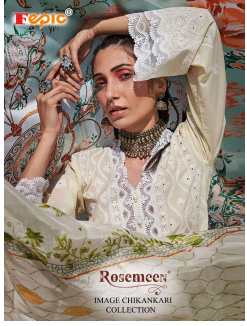

*Asliwholesale*

TOP FABRIC : FAUX GEORGETTE EMBROIDERED

BOTTOM FABRIC : SANTOON

DUPATTA FABRIC : NAZMEEN EMBROIDERED / TUBBY SILK DIGITALY PRINT