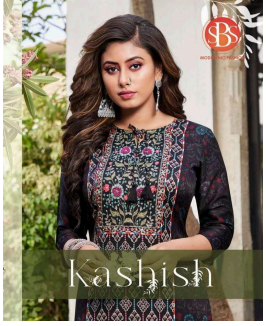

Asliwholesale

TOP FABRIC : Muslin Silk
BOTTOM FABRIC : Santoon