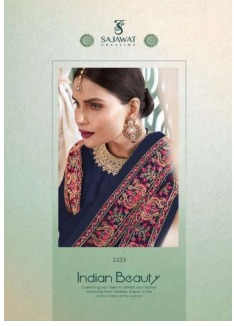

Asliwholesale

TOP FABRIC : Soft Silk Georgette
BOTTOM FABRIC : Dull Santoon
DUPATTA FABRIC : Georgette