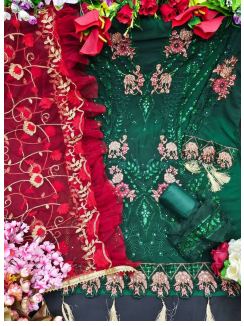

Asliwholesale

TOP FABRIC : GEORGETTE
BOTTOM FABRIC : SANTOON
DUPATTA FABRIC : NET