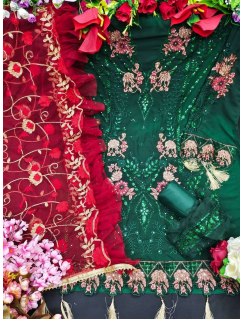

Asliwholesale

TOP FABRIC : GEORGETTE
BOTTOM FABRIC : SANTOON
DUPATTA FABRIC : NET