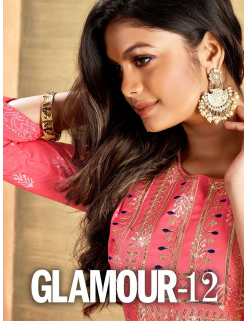

*Asliwholesale*

TOP FABRIC : RAYON 14 KG