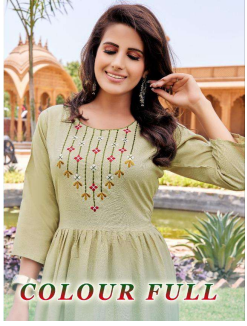

*Asliwholesale*

TOP FABRIC : RAYON 14 KG