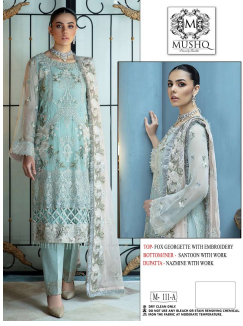

Asliwholesale

TOP FABRIC : FAUX GEORGETTE
BOTTOM FABRIC : SANTOON
DUPATTA FABRIC : NAZMEEN