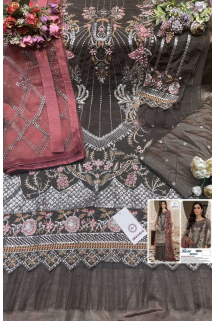

*Asliwholesale*

TOP FABRIC : FAUX GEORGETTE

BOTTOM FABRIC : SANTOON

DUPATTA FABRIC : BUTTERFLY NET