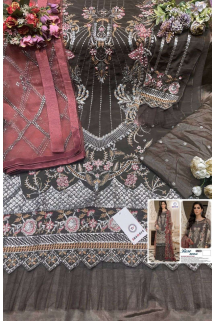

Asliwholesale

TOP FABRIC : FAUX GEORGETTE
BOTTOM FABRIC : SANTOON
DUPATTA FABRIC : BUTTERFLY NET