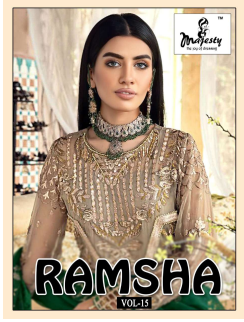

*Asliwholesale*

TOP FABRIC : FAUX GEORGETTE  
BOTTOM FABRIC : SANTOON  
DUPATTA FABRIC : NAZMEEN / NET