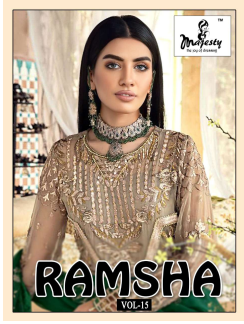

Asliwholesale

TOP FABRIC : FAUX GEORGETTE
BOTTOM FABRIC : SANTOON
DUPATTA FABRIC : NAZMEEN / NET