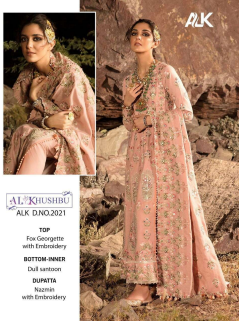

Asliwholesale

TOP FABRIC : GEORGETTE  
BOTTOM FABRIC : SANTOON  
DUPATTA FABRIC : NAZMEEN