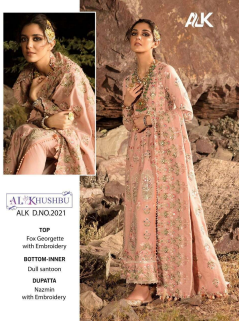

Asliwholesale

TOP FABRIC : GEORGETTE
BOTTOM FABRIC : SANTOON
DUPATTA FABRIC : NAZMEEN