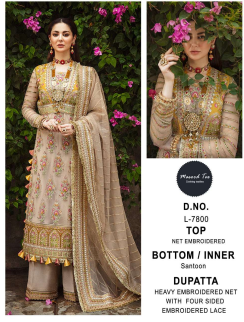

Asliwholesale

D.NO.

L-7800

TOP

NET EMBROIDERED

BOTTOM / INNER

SANTOON

DUPATTA

HEAVY EMBROIDERED NET

WITH FOUR SIDED

EMBROIDERED LACE

TOP FABRIC : NET EMBROIDERED

BOTTOM FABRIC : SANTOON

DUPATTA FABRIC : NET EMBROIDERED