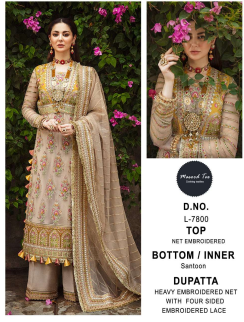

Asliwholesale

D.NO.
L-7800
TOP
NET EMBROIDERED
BOTTOM / INNER
Santoon
DUPATTA
HEAVY EMBROIDERED NET
WITH FOUR SIDED
EMBROIDERED LACE

TOP FABRIC : NET EMBROIDERED
BOTTOM FABRIC : SANTOON
DUPATTA FABRIC : NET EMBROIDERED