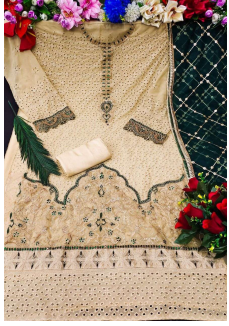

Asliwholesale

TOP FABRIC : GEORGETTE
BOTTOM FABRIC : SANTOON
DUPATTA FABRIC : NET