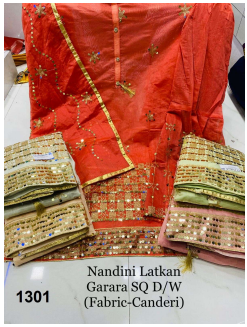

Asliwholesale

1301

Nandini Latkan
Garara SQ D/W
(Fabric-Chanderi)

TOP FABRIC : CHANDERI INDO COTTON

BOTTOM FABRIC : CHANDERI

DUPATTA FABRIC : CHANDERI