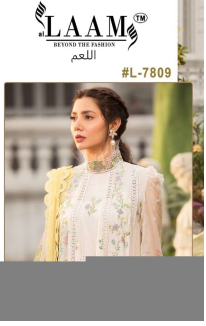

*Asliwholesale*

TOP FABRIC : MUSLIN COTTON EMBROIDERED  
BOTTOM FABRIC : COTTON  
DUPATTA FABRIC : SILVER CHIFFON