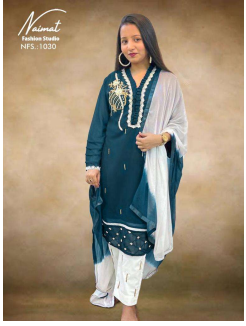

Asliwholesale

TOP FABRIC : PURE GEORGETTE Length 40" (Size XL-42")
BOTTOM FABRIC : COTTON STRETCHABLE (Size XL 36"-42")
DUPATTA FABRIC : CHINON